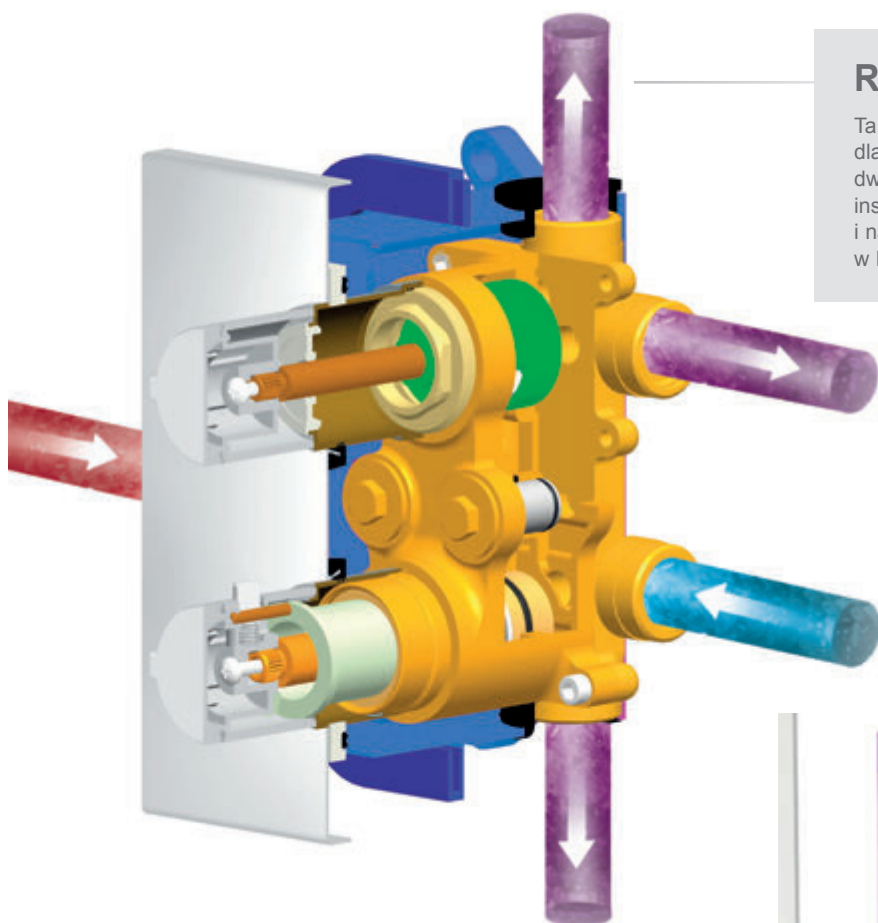

Rozprowadzenie w 3 miejsca

Ta bateria jest unikalnym rozwiązaniem na rynku, dlatego że umożliwia rozrowadzenie wody w jedno, dwa lub trzy miejsca. Pozwala na jednoczesną instalację deszczownicy, słuchawki prysznicowej i napełniania wanny lub dysz do hydromasażu w kabinie prysznicowej.