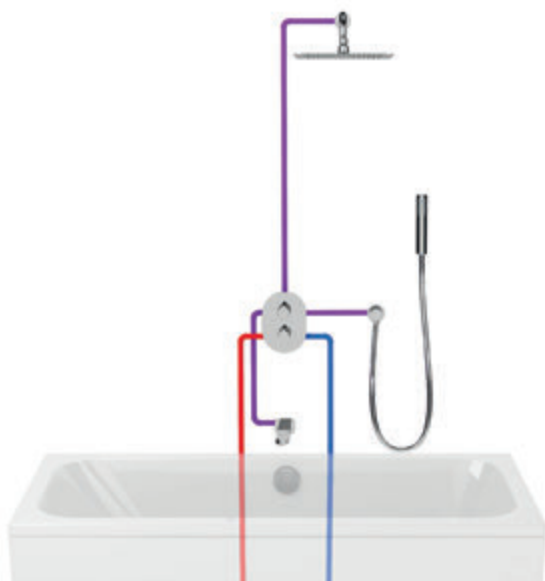

Montaż bezpośrednio do ściany

RS 061, NO 061, TD 061, CL 061, CR 063

Z zastosowaniem R-boxu RB 070.50

RS 065, NO 065, CR 065, TD 065, CL 065

w połączeniu z wannowym kompletem odpływowym i napuszczaniem przelewem, więcej str. 72