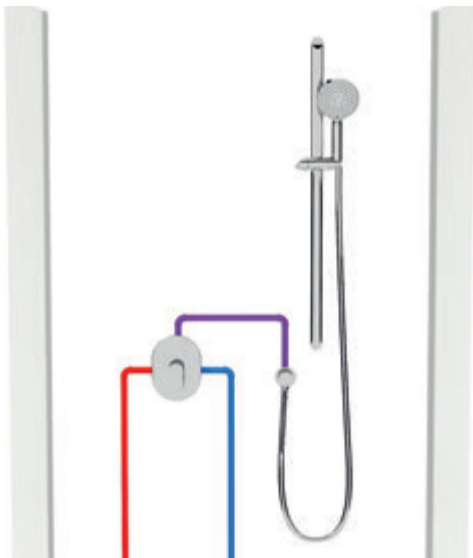

Zalecane baterie podtynkowe:

Montaż bezpośrednio do ściany

RS 062, NO 062, TE 062, TD 062, CL 062, CR 064

Z zastosowaniem R-boxu RB 070.50

RS 066, NO 066, CR 066, TD 066, CL 066

Zastosowanie w kabinie prysznicowej – wyprowadzenie tylko do słuchawki prysznicowej

Zalecane baterie podtynkowe:

Montaż bezpośrednio do ściany

RS 061, NO 061, TE 061, TD 061, CL 061, CR 063

Z zastosowaniem R-boxu RB 070.50

RS 065, NO 065, CR 065, TD 065, CL 065

Zastosowanie w kabinie prysznicowej – wyprowadzenie do słuchawki prysznicowej i deszczownicy.

Zalecane baterie podtynkowe:

Z zastosowaniem R-boxu Multi RB 071.50

CR 067.00

Do zastosowania w kabinie prysznicowej - wyprowadzenie do węża prysznicowego i deszczownicy oraz dysz do masażu 2 - 4 sztuki.