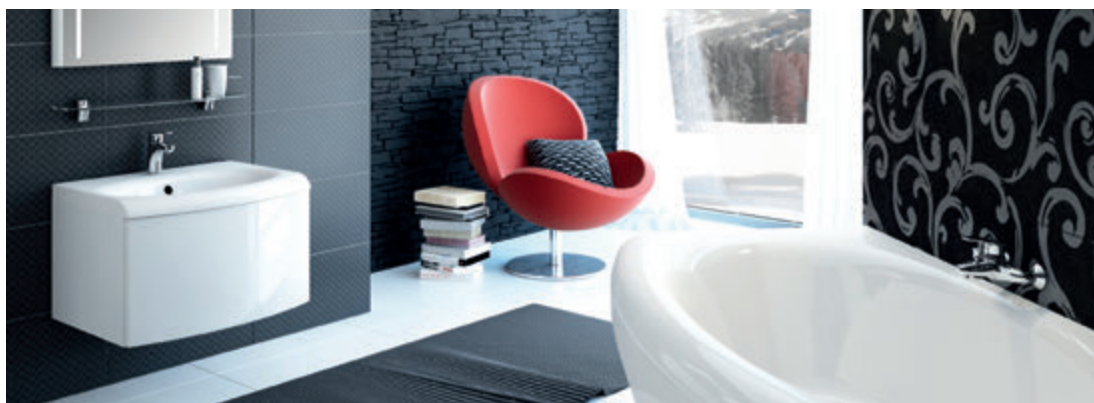

Okazałość i elegancja

RAVAK Neo

Baterie RAVAK Neo łączą w sobie elegancję i wytrzymałość stając się eleganckim dopełnieniem nawet najbardziej wyszukanej łazienki.

Będą cieszyły swym oryginalnym wyglądem, długą żywotnością i doskonałym wykonaniem.

Baterie RAVAK Neo podkreślą styl nowoczesnego wnętrza.