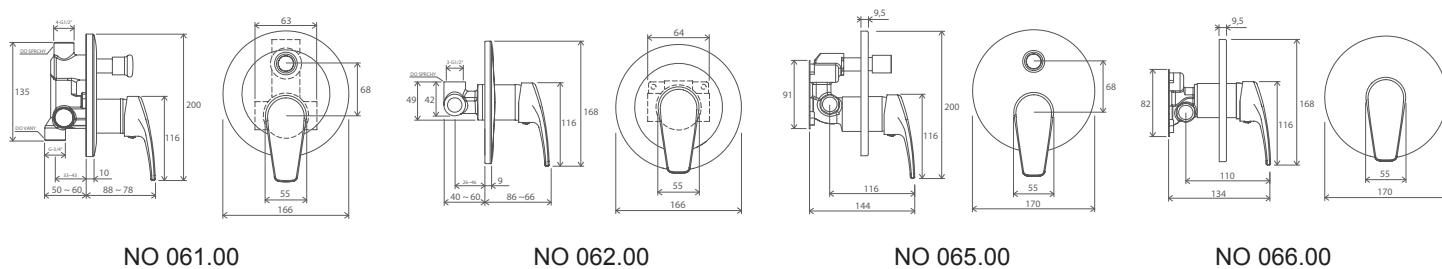

TE 091.00

TE 092.00

TE 093.00

TD 091.00

Rysunki techniczne

Baterie łazienkowe RAVAK Neo

Baterie łazienkowe RAVAK Rosa

Baterie łazienkowe Suzan