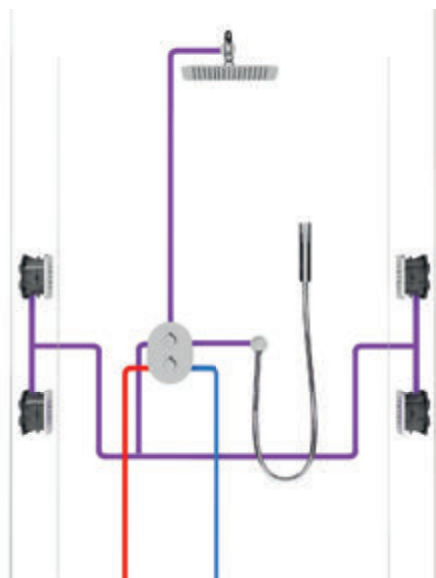

Zalecane baterie podtynkowe:

Montaż bezpośrednio do ściany

RS 061, NO 061, TE 061, TD 061, CL 061, CR 063

Z zastosowaniem R-boxu RB 070.50

RS 065, NO 065, CR 065, TD 065, CL 065

Zastosowanie w kabinie prysznicowej – wyprowadzenie do słuchawki prysznicowej i deszczownicy.