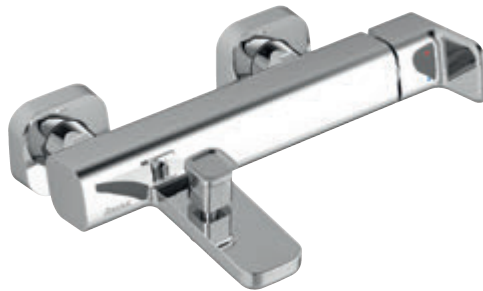

Bateria wannowa naścienna

bez zestawu prysznicowego
150 mm
TD 022.00 /150
Kod: X070065

cena brutto: 695,-
cena netto: 565,-