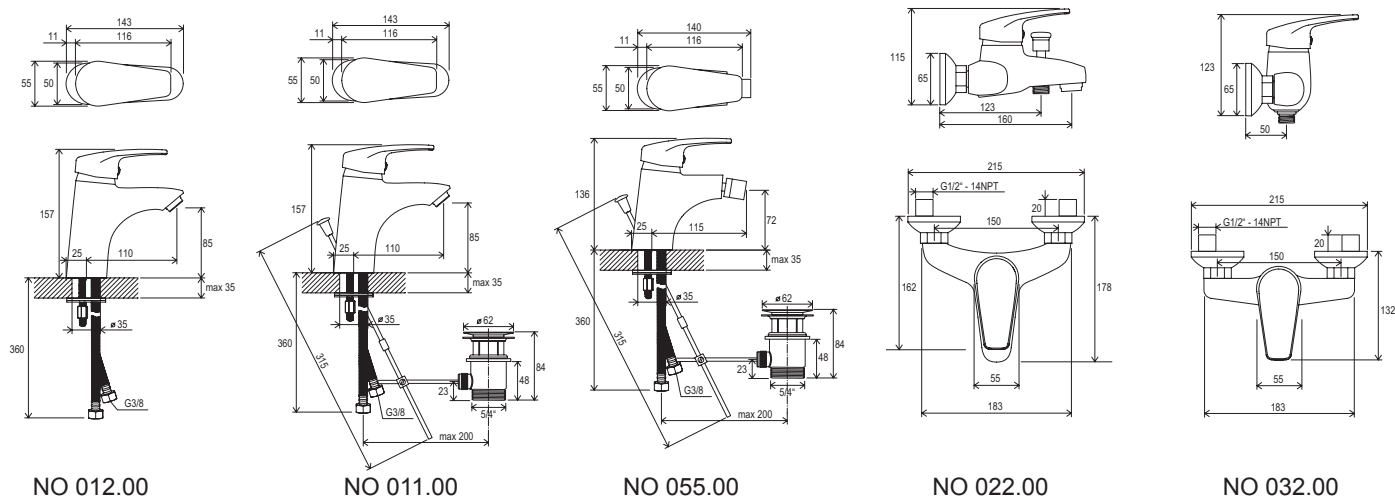

TE 091.00

TE 092.00

TE 093.00

TD 091.00

Rysunki techniczne

Baterie łazienkowe RAVAK Neo

Baterie łazienkowe RAVAK Rosa

Baterie łazienkowe Suzan