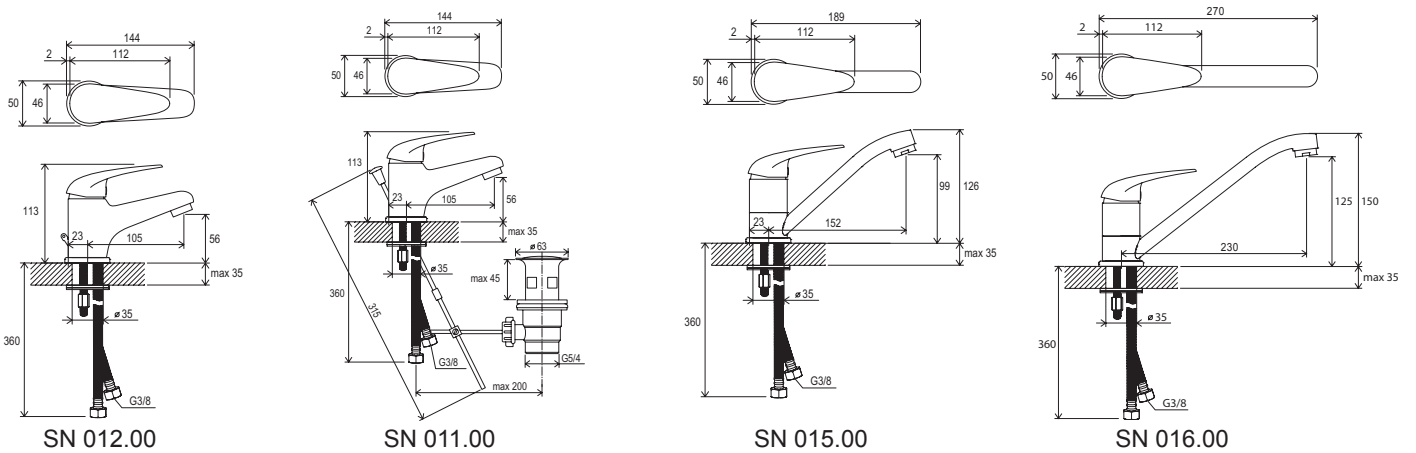

TE 091.00

TE 092.00

TE 093.00

TD 091.00

Rysunki techniczne

Baterie łazienkowe RAVAK Neo

Baterie łazienkowe RAVAK Rosa

Baterie łazienkowe Suzan