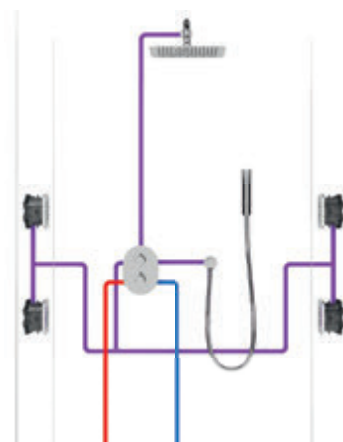

5

5 LAT
GWARANCJI
NA BATERIE

Wszystkie baterie termostaticzne posiadają głowicę ceramiczną sterującą przepływem wody i termostaticzną regulującą temperaturę wody. Cała bateria wraz z głowicą objęta jest 5-letnią gwarancją.

100°

OCHRONA
PRZED
OPARZENIEM

W przypadku braku zimnej wody minimalizuje dopływ gorącej wody.