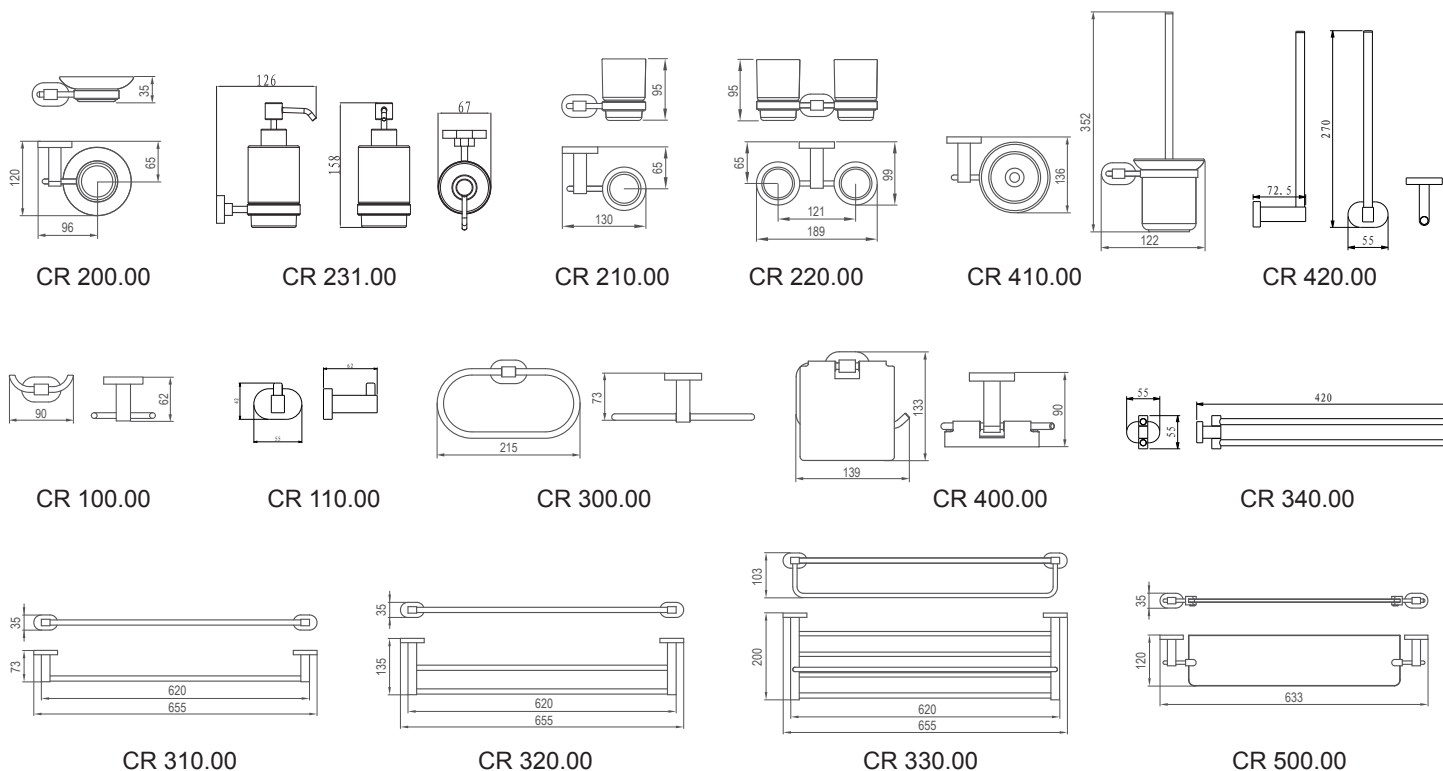

Aksesoria łazienkowe Chrome