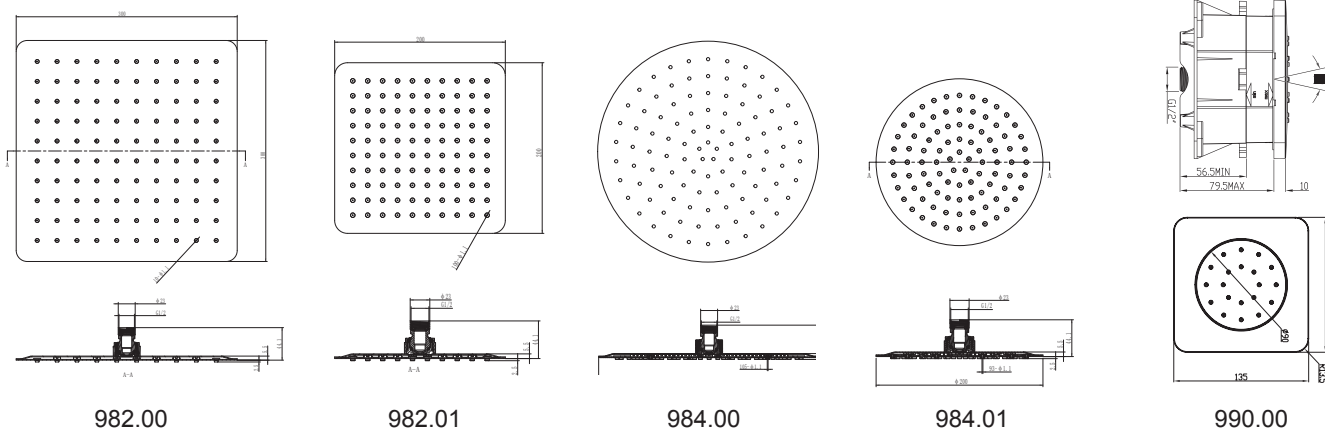

CR 063.00

CR 064.00

CR 080.00

RB 071.50

CR 067.00

R-box do CR 080.00

Rysunki techniczne

Aksesoria prysznicowe Chrome