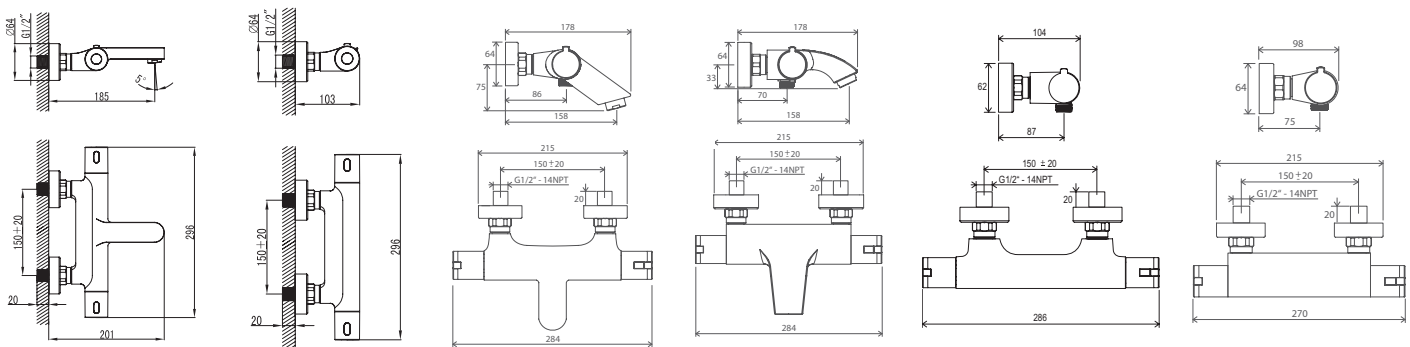

Rysunki techniczne

Baterie termostaticzne RAVAK Termo

TE 023.00

TE 033.00

TE 022.00

TE 082.00

TE 032.00

TE 072.00