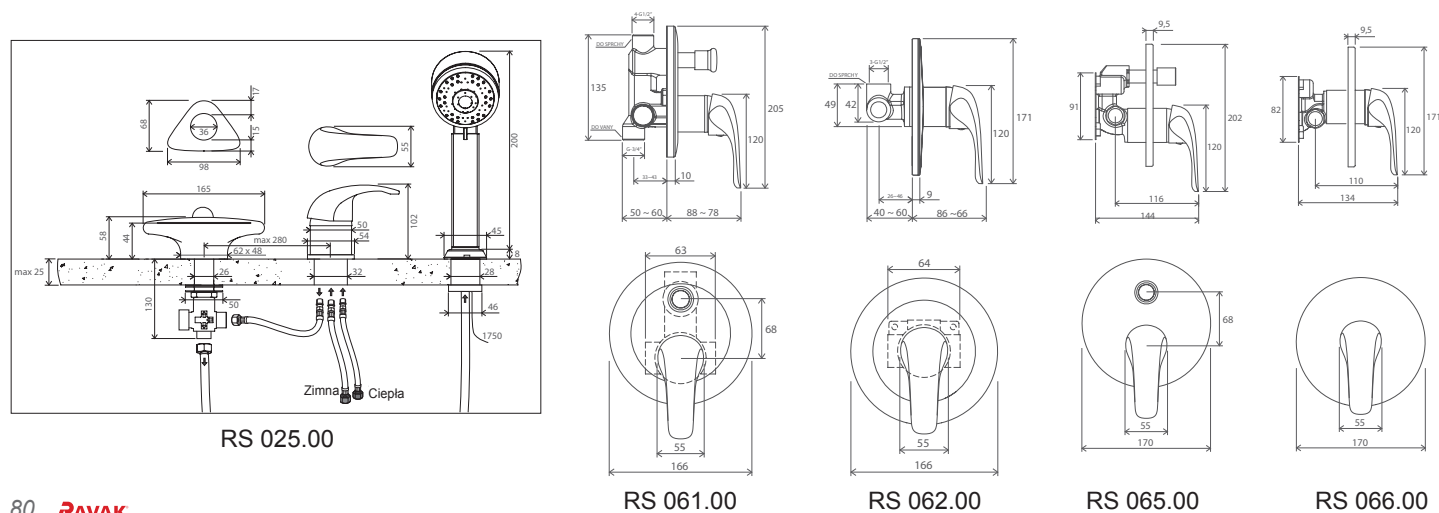

TE 091.00

TE 092.00

TE 093.00

TD 091.00

Rysunki techniczne

Baterie łazienkowe RAVAK Neo

Baterie łazienkowe RAVAK Rosa

Baterie łazienkowe Suzan