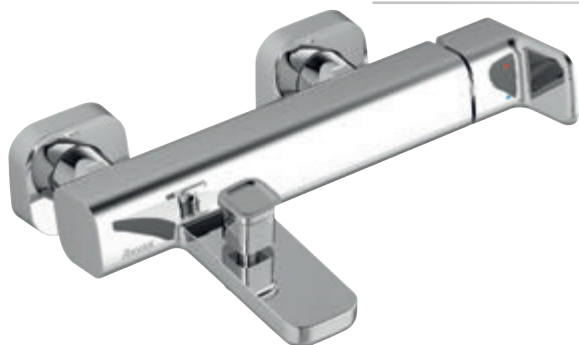

Regulowany perlator - umożliwia ustawienie kierunku strumienia wody.

FLEXIFLOW

RAVAK Cleaner Chrome

Specjalny środek czyszczący bez zawartości chloru.

CLEANER
CHROME

Rozstaw baterii

Wszystkie baterie naścienne mają rozstaw 150 mm. Baterie Suzan można również zamówić z rozstawem 100 mm.