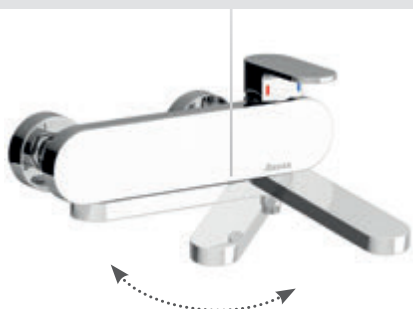

Baterie wannowo/prysznicowe RAVAK Chrome

Zintegrowany przełącznik

Obrotowe ramię baterii pełni funkcję przełącznika wanna/prysznic.

Bateria wannowa naścienna

z obrotowym ramieniem
bez zestawu prysznicowego, 150 mm
CR 022.00/150
Kod: X070042

cena brutto: 984,-
cena netto: 800,-