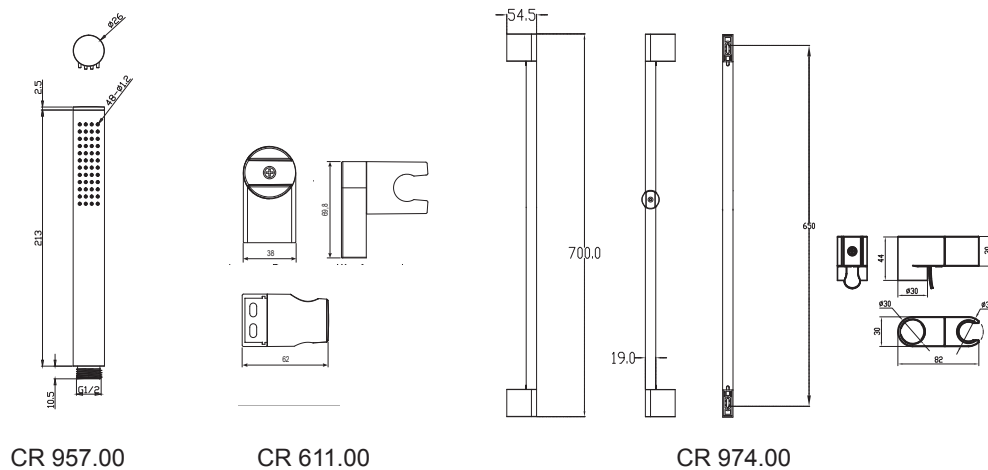

CR 063.00

CR 064.00

CR 080.00

RB 071.50

CR 067.00

R-box do CR 080.00

Rysunki techniczne

Aksesoria prysznicowe Chrome