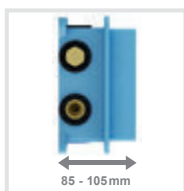

Zalecany do baterii podtynkowych trójdrożnych

Zaprojektowany do łatwego i szybkiego montażu

Kompatybilny ze wszystkimi konwencjonalnymi systemami rurociągów (PP-R, miedź, tworzywo)

Wygoda montażu
Ravak R-box Multi pozwala na dużą elastyczność głębokości montażu w zakresie 85 -105 mm