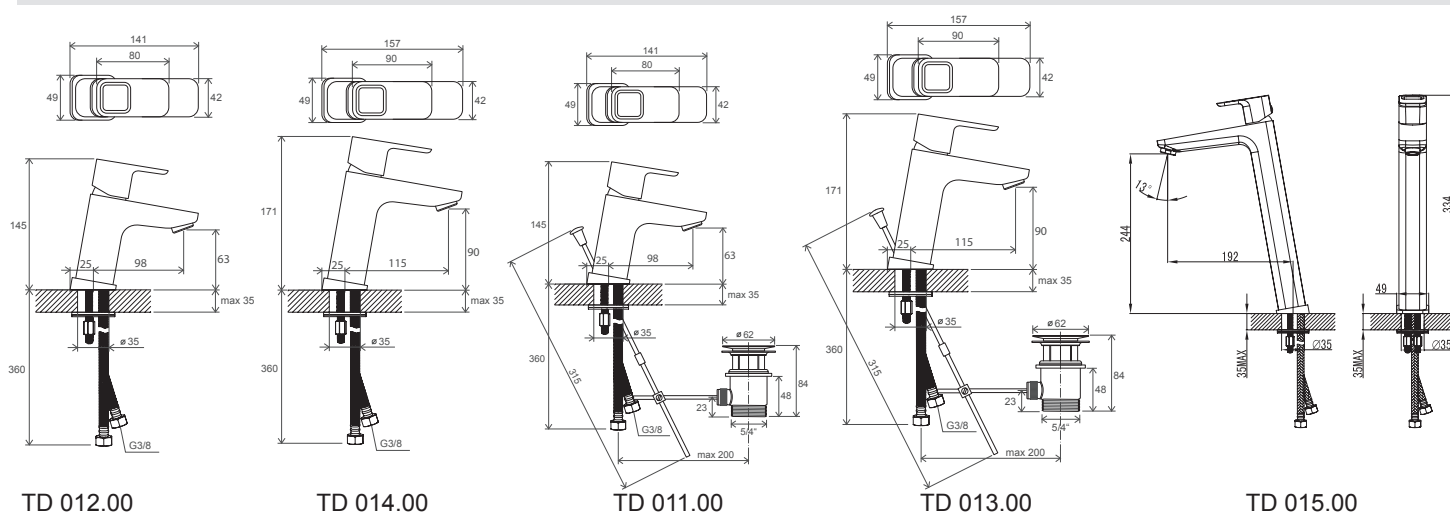

Rysunki techniczne

Baterie łazienkowe RAVAK 10°