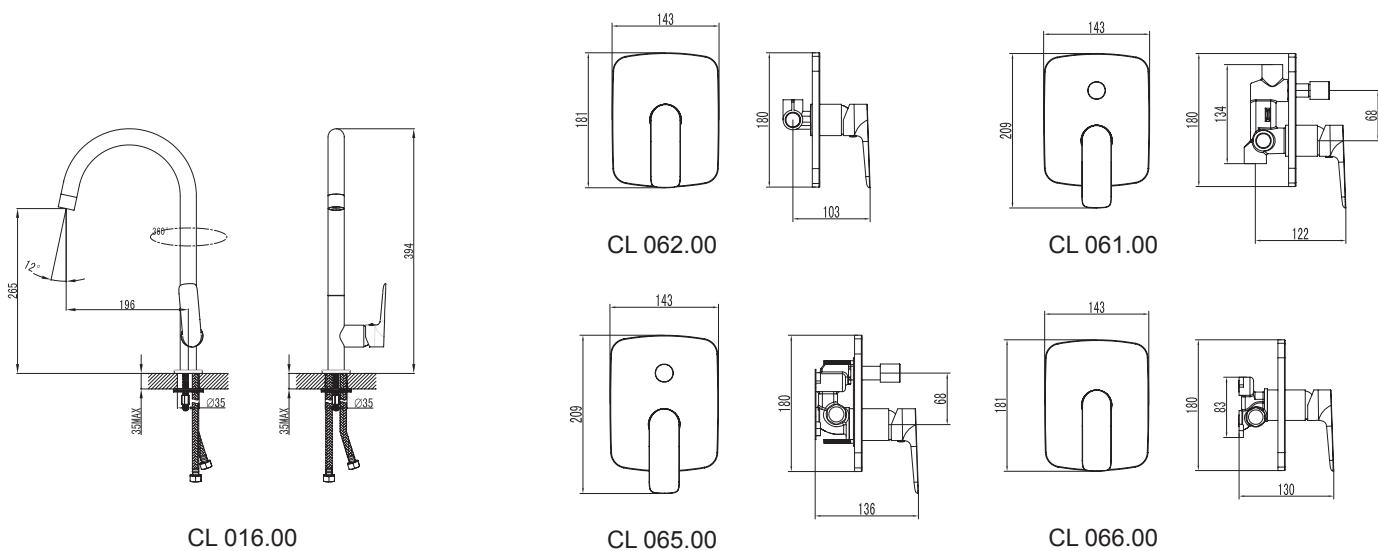

Baterie łazienkowe RAVAK Classic