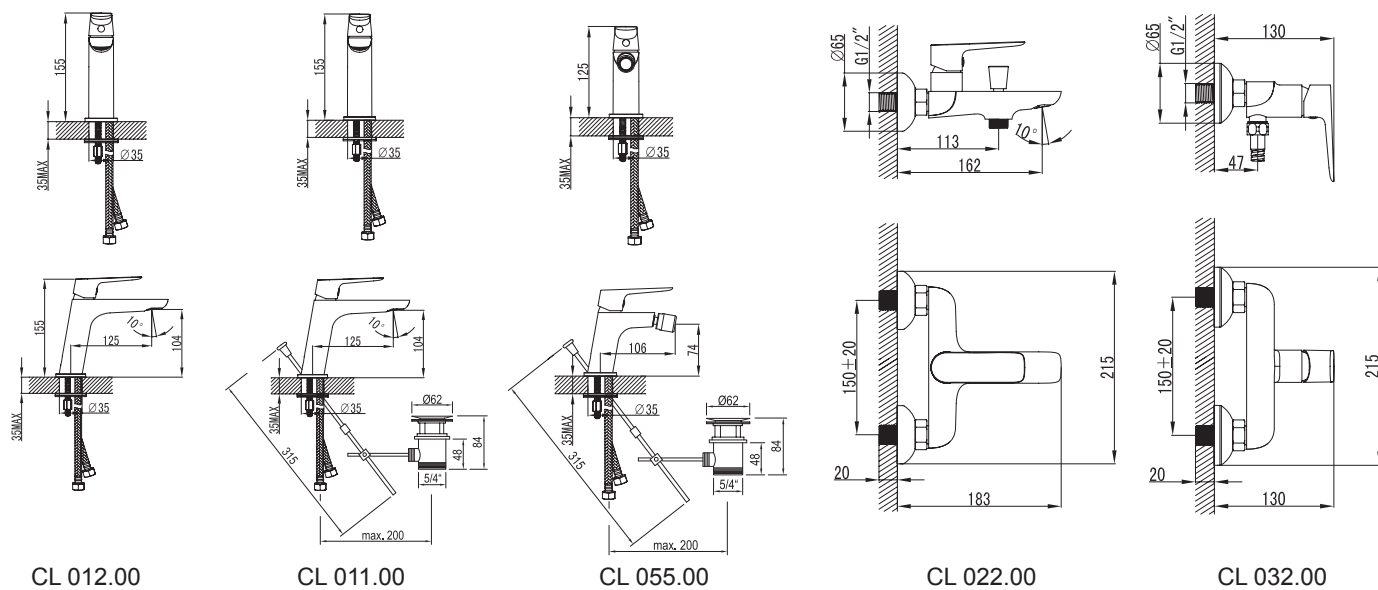

Baterie łazienkowe RAVAK Classic