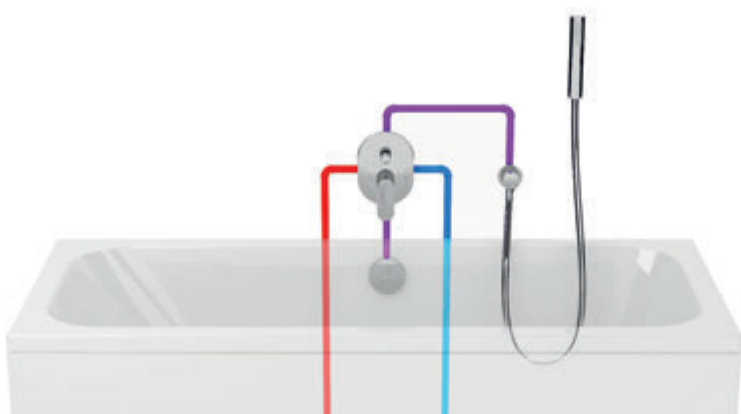

Wanna z napełnianiem przez przelew i zestawem prysznicowym

Zalecane baterie podtynkowe:

Montaż bezpośrednio do ściany

RS 061, NO 061, TD 061, CL 061, CR 063

Z zastosowaniem R-boxu RB 070.50

RS 065, NO 065, CR 065, TD 065, CL 065

w połączeniu z wannowym kompletem odpływowym i napuszczaniem przelewem, więcej str. 72