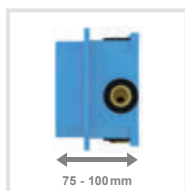

Wygoda montażu
Ravak R-box pozwala na dużą elastyczność głębokości montażu w zakresie 75 -100 mm