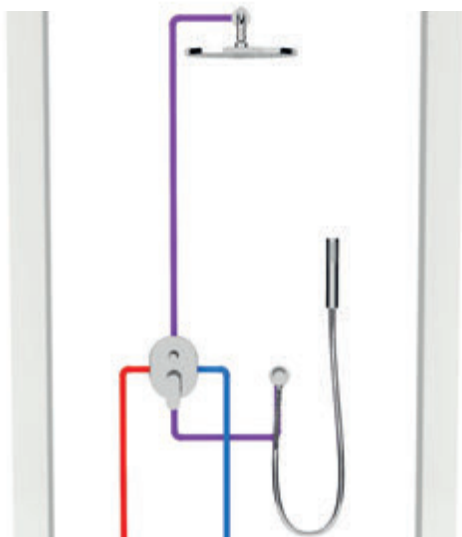

Zalecane baterie podtynkowe:

Montaż bezpośrednio do ściany

RS 062, NO 062, TE 062, TD 062, CL 062, CR 064

Z zastosowaniem R-boxu RB 070.50

RS 066, NO 066, CR 066, TD 066, CL 066

Zastosowanie w kabinie prysznicowej – wyprowadzenie tylko do słuchawki prysznicowej