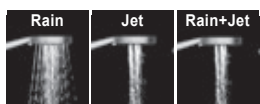

Słuchawka Flat M 3 funkcje

ø 118 mm
953.00
Kod: X07P009

cena brutto: 62,-
cena netto: 50,-

Słuchawka okrągła – 5 funkcji

ø 108 mm
952.00
Kod: X07P008

cena brutto: 86,-
cena netto: 70,-

EasyTwist

Umożliwia swobodne okręcanie słuchawki bez obawy o skrzywienie węża.