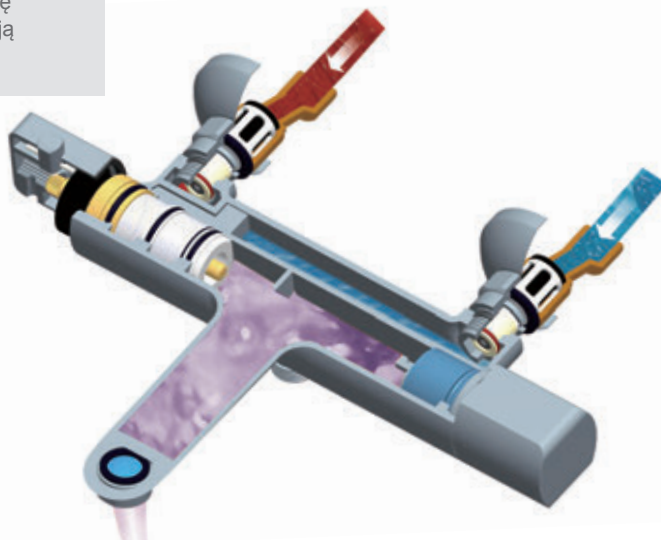

Czytelne oznaczenie

Eliminuje pomyłki w ustawieniu temperatury wody.

Zintegrowany przełącznik

Głowica z oznaczeniem wanna/prysznic ułatwiająca przełączanie między funkcjami baterii.

Bezpiecznik

Zabezpiecza przed przypadkową zmianą temperatury wody ponad 38°C.

„Inteligentna“ głowica

Natychmiast reaguje na zmianę temperatury wody i utrzymuje ją na stałym poziomie.

Zapobiega zmianie temperatury wody

Termostatyczna bateria prysznicowa nie ma tradycyjnego uchwytu, ale specjalną głowicę sterującą. Uniemożliwia to przypadkowe zahaczenie uchwytu i zmianę temperatury wody.