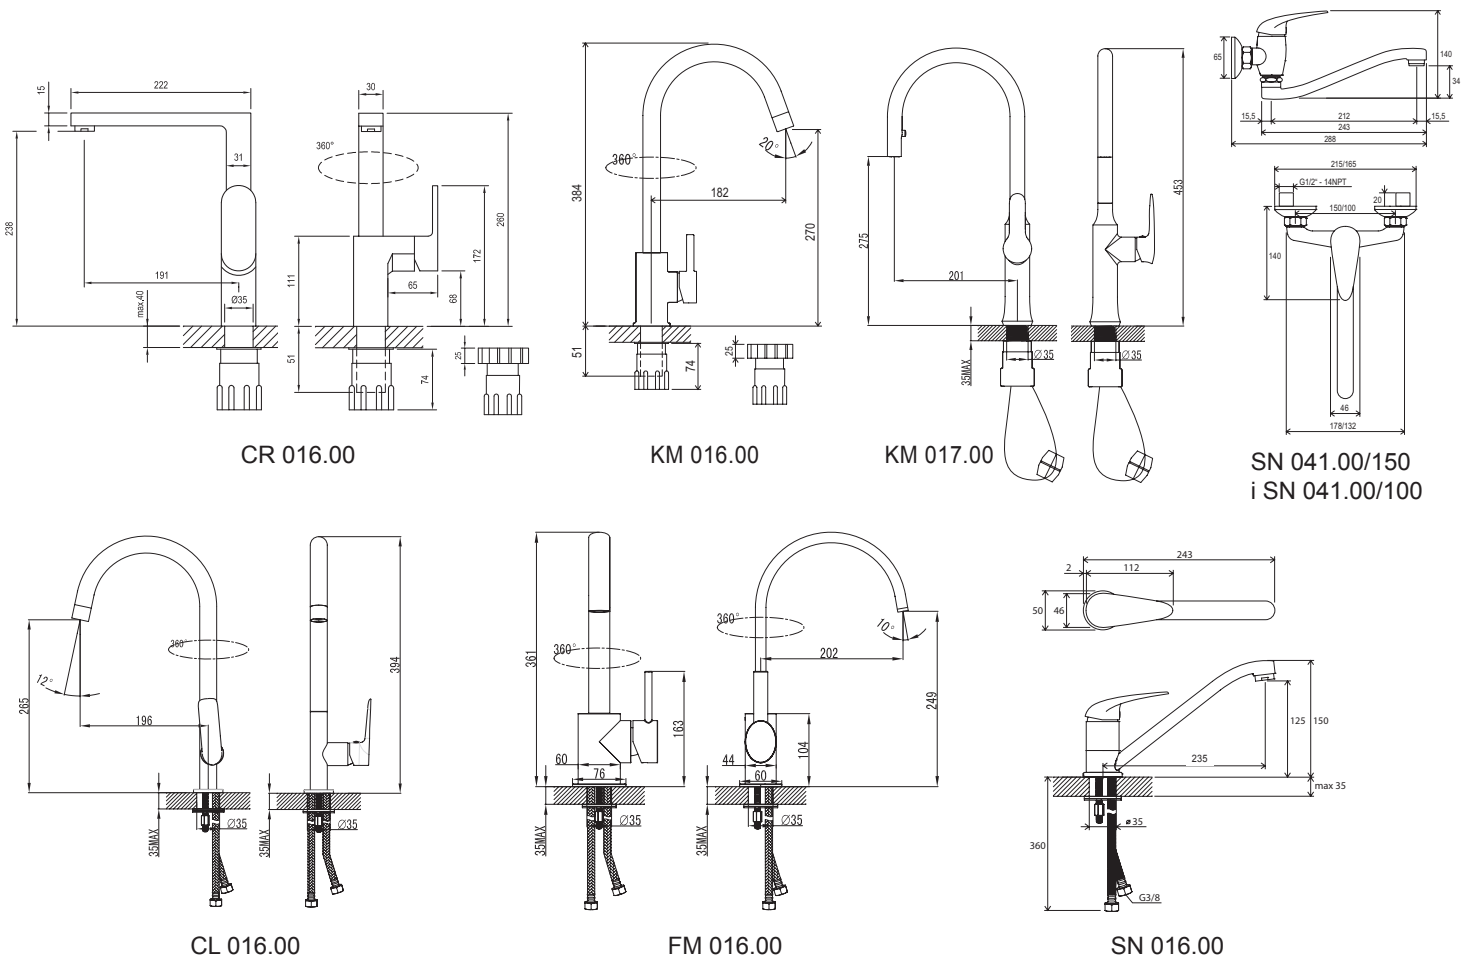

Baterie kuchenne