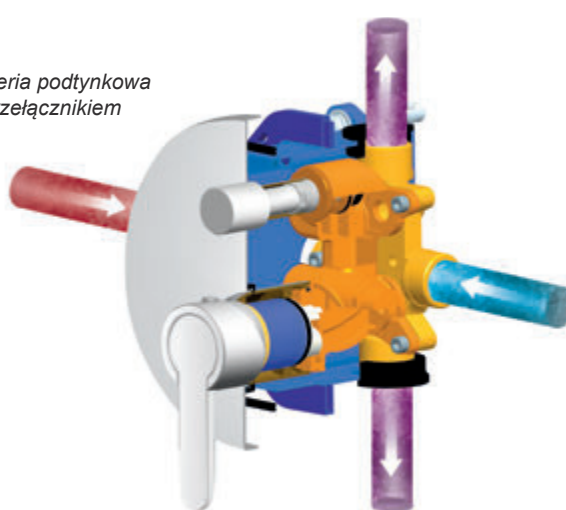

5 R-box objęty jest 5-letnią gwarancją RAVAK.

5 LAT
GWARANCJI
NA BATERIE

CLEANER
CHROME

Do czyszczenia baterii zalecamy **RAVAK Cleaner Chrome** lub inny nieagresywny środek czyszczący, który nie uszkodzi chromowanej powierzchni baterii.