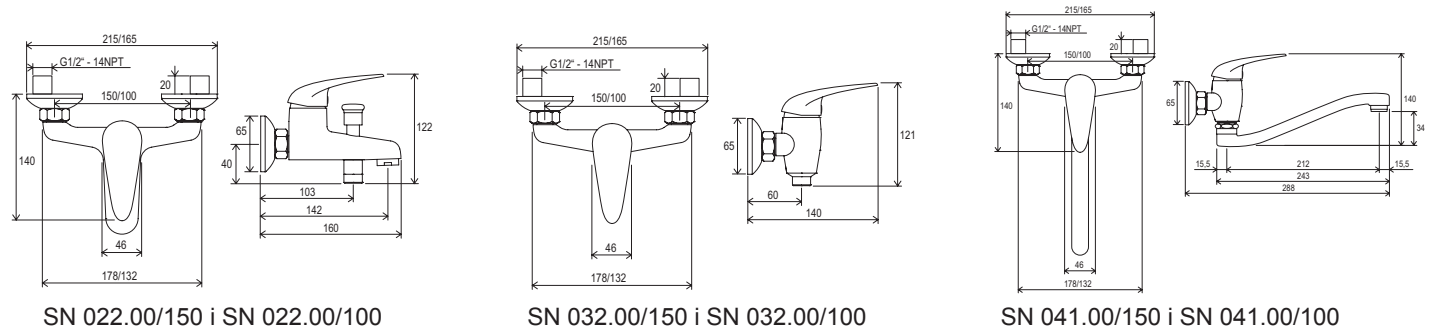

TE 091.00

TE 092.00

TE 093.00

TD 091.00

Rysunki techniczne

Baterie łazienkowe RAVAK Neo

Baterie łazienkowe RAVAK Rosa

Baterie łazienkowe Suzan