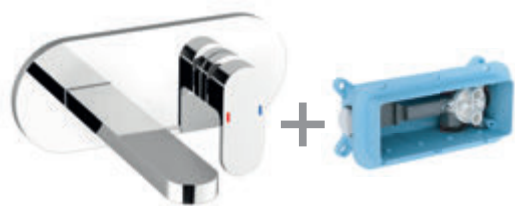

nowość

Bateria umywalkowa podtynkowa

w komplecie z R-boxem
CR 019.00
Kod: X070093

cena brutto: 1 193,-
cena netto: 970,-