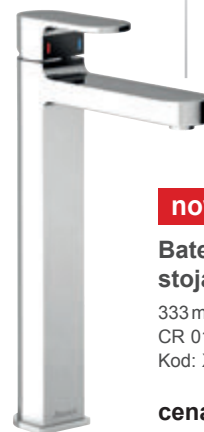

Bateria umywalkowa stojąca

z korkiem
CR 011.00
Kod: X070053

cena brutto: 633,-
cena netto: 515,-

nowość

Bateria umywalkowa stojąca

333 mm, bez korka
CR 015.00
Kod: X070100

cena brutto: 1 046,-
cena netto: 850,-