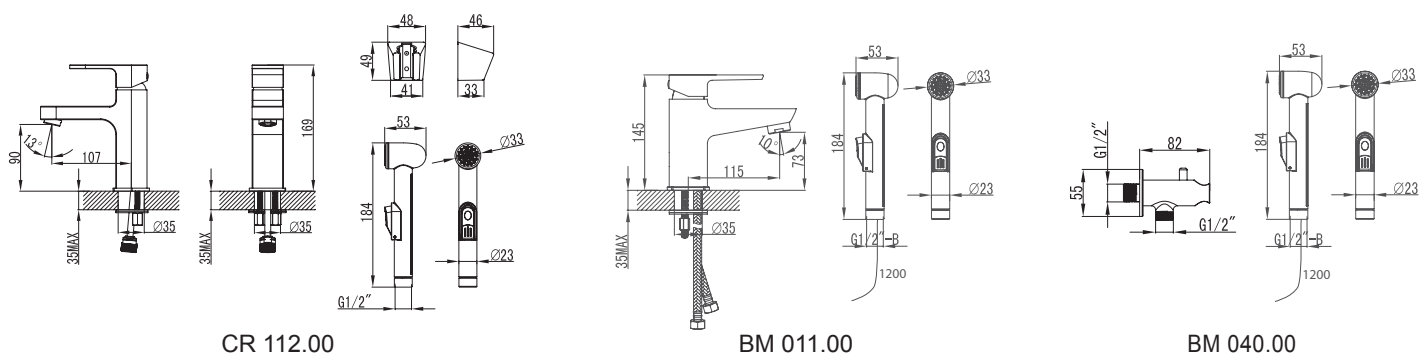

Rysunki techniczne

Baterie z natryskiem bidetowym

CR 112.00

BM 011.00

BM 040.00