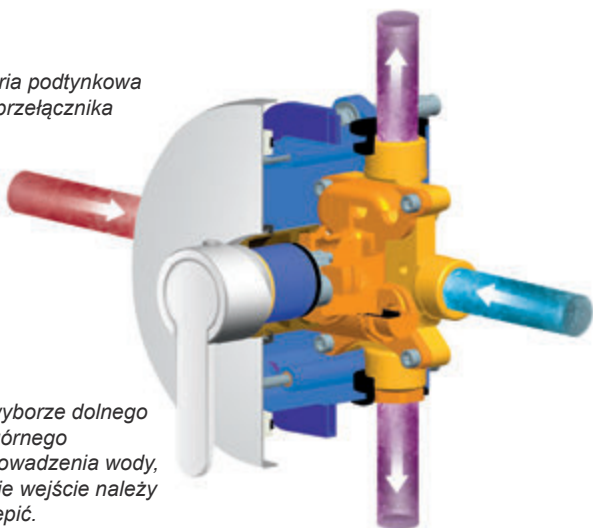

Bateria podtynkowa RAVAK Rosa wannowo/prysznicowa

do R-box 070.50, element zewnętrzny
RS 065.00 z przełącznikiem
RS 066.00 bez przełącznika
Kod: X070050 / X070049

cena brutto: 560,- / 445,-
cena netto: 455,- / 362,-

Bateria podtynkowa bez przełącznika

Po wyborze dolnego lub górnego odprowadzenia wody, drugie wejście należy zaślepić.

Bateria podtynkowa z przełącznikiem