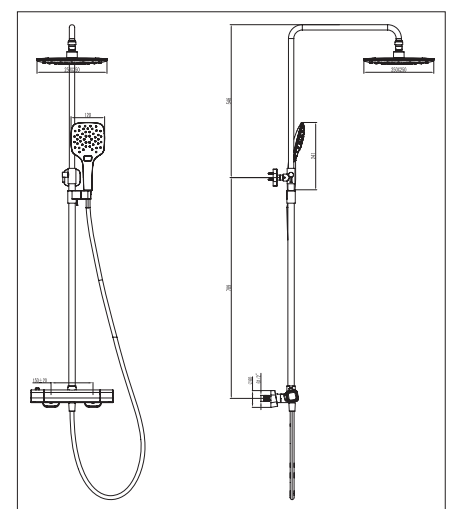

TE 091.00

TE 092.00

TE 093.00

TD 091.00

Rysunki techniczne

Baterie łazienkowe RAVAK Neo

Baterie łazienkowe RAVAK Rosa

Baterie łazienkowe Suzan