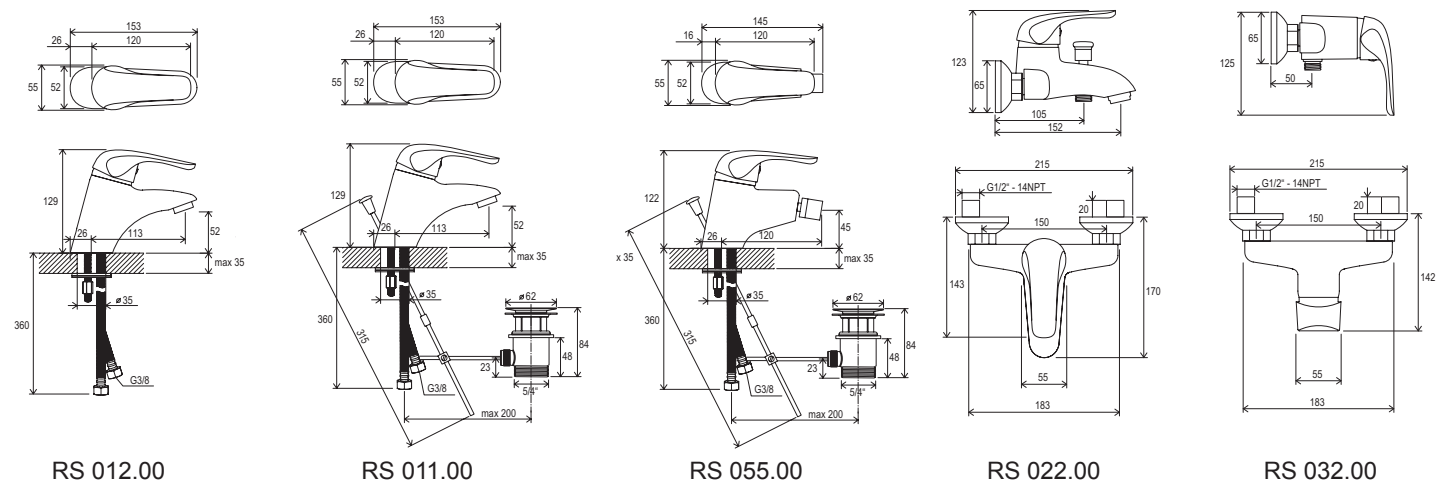

TE 091.00

TE 092.00

TE 093.00

TD 091.00

Rysunki techniczne

Baterie łazienkowe RAVAK Neo

Baterie łazienkowe RAVAK Rosa

Baterie łazienkowe Suzan